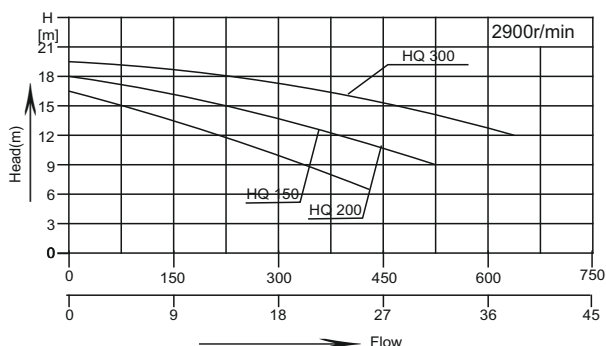

H-PB SERIES

Model	Power (P1)		Qmax (l/min)	Hmax (m)	V	Packing Size (mm)
	KW	HP				
HPB-100	0.9	1.0	350	12.5	220	675x315x420
HPB-150	1.1	1.5	380	16.5	220	675x315x420
HPB-200	1.5	2.0	500	20	220	675x315x420
HPB-300	2.2	3.0	600	22	220	675x315x420